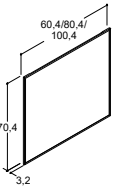

SELECT WITH BLACK FRAME - MAINS SWITCH CONTROL

Colour
Black

60CM		80CM		100CM	
Art. no.	Price £	Art. no.	Price £	Art. no.	Price £
95460	226.-	95480	241.-	95410	274.-
OPTIONAL EXTRAS		OPTIONAL EXTRAS		OPTIONAL EXTRAS	
Anti-mist pad 30W install on site	NV-3050 63.-	Anti-mist pad 30W install on site	NV-3050 63.-	Anti-mist pad 30W install on site	NV-3050 63.-

OPTIONAL LIGHTING SOLUTIONS FOR SELECT MIRRORS

NB! Only suitable for Select mirrors