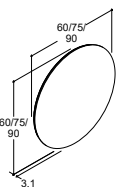

CORONA WITH LED LIGHTING - MAINS SWITCH CONTROL (IP44)

Art. no.	Price £	Art. no.	Price £	Art. no.	Price £
94260	419.-	94270	478.-	94290	536.-
<i>Light source: LED 15W, 3150K, 1431lm</i>		<i>Light source: LED 20W, 3150K, 2112lm</i>		<i>Light source: LED 24W, 3150K, 2565lm</i>	
Art. no.	Price £	Art. no.	Price £	Art. no.	Price £
-	-	NV-3737	63.-	NV-3351	63.-

OPTIONAL EXTRAS

Anti-mist pad 30W install on site