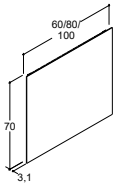

MIRRORS - OPTIONAL LIGHTING AVAILABLE

SELECT - MAINS SWITCH CONTROL

60CM		80CM		100CM	
Art. no.	Price £	Art. no.	Price £	Art. no.	Price £
91960	125.-	91980	133.-	91910	153.-
OPTIONAL EXTRAS		OPTIONAL EXTRAS		OPTIONAL EXTRAS	
Anti-mist pad 30W install on site	NV-3050 63.-	Anti-mist pad 30W install on site	NV-3050 63.-	Anti-mist pad 30W install on site	NV-3050 63.-