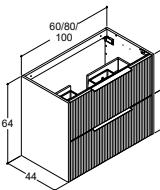

Colour

White matt

Sand matt

Light blue matt

60CM		80CM		100CM	
Art. no.	Price £	Art. no.	Price £	Art. no.	Price £
N27-1010	687.-	N28-1010	760.-	N29-1010	806.-
N27-1034	687.-	N28-1034	760.-	N29-1034	806.-
N27-1016	687.-	N28-1016	760.-	N29-1016	806.-

64CM TALL VANITY UNITS WITH DRAWERS