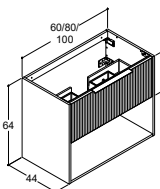

Colour

White matt

Sand matt

Light blue matt

60CM		80CM		100CM	
Art. no.	Price £	Art. no.	Price £	Art. no.	Price £
N24-1010	501.-	N25-1010	557.-	N26-1010	605.-
N24-1034	501.-	N25-1034	557.-	N26-1034	605.-
N24-1016	501.-	N25-1016	557.-	N26-1016	605.-

64CM TALL VANITY UNITS WITH DRAWER AND OPEN MODULE