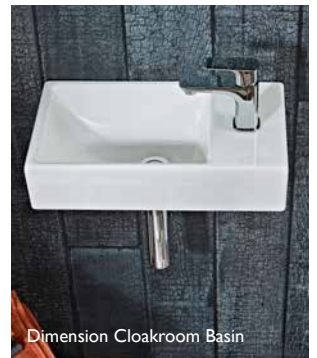

Matrix Right Hand Basin
400(w) x 100(h) x 220(d)mm
DCI4010   **£137.00**